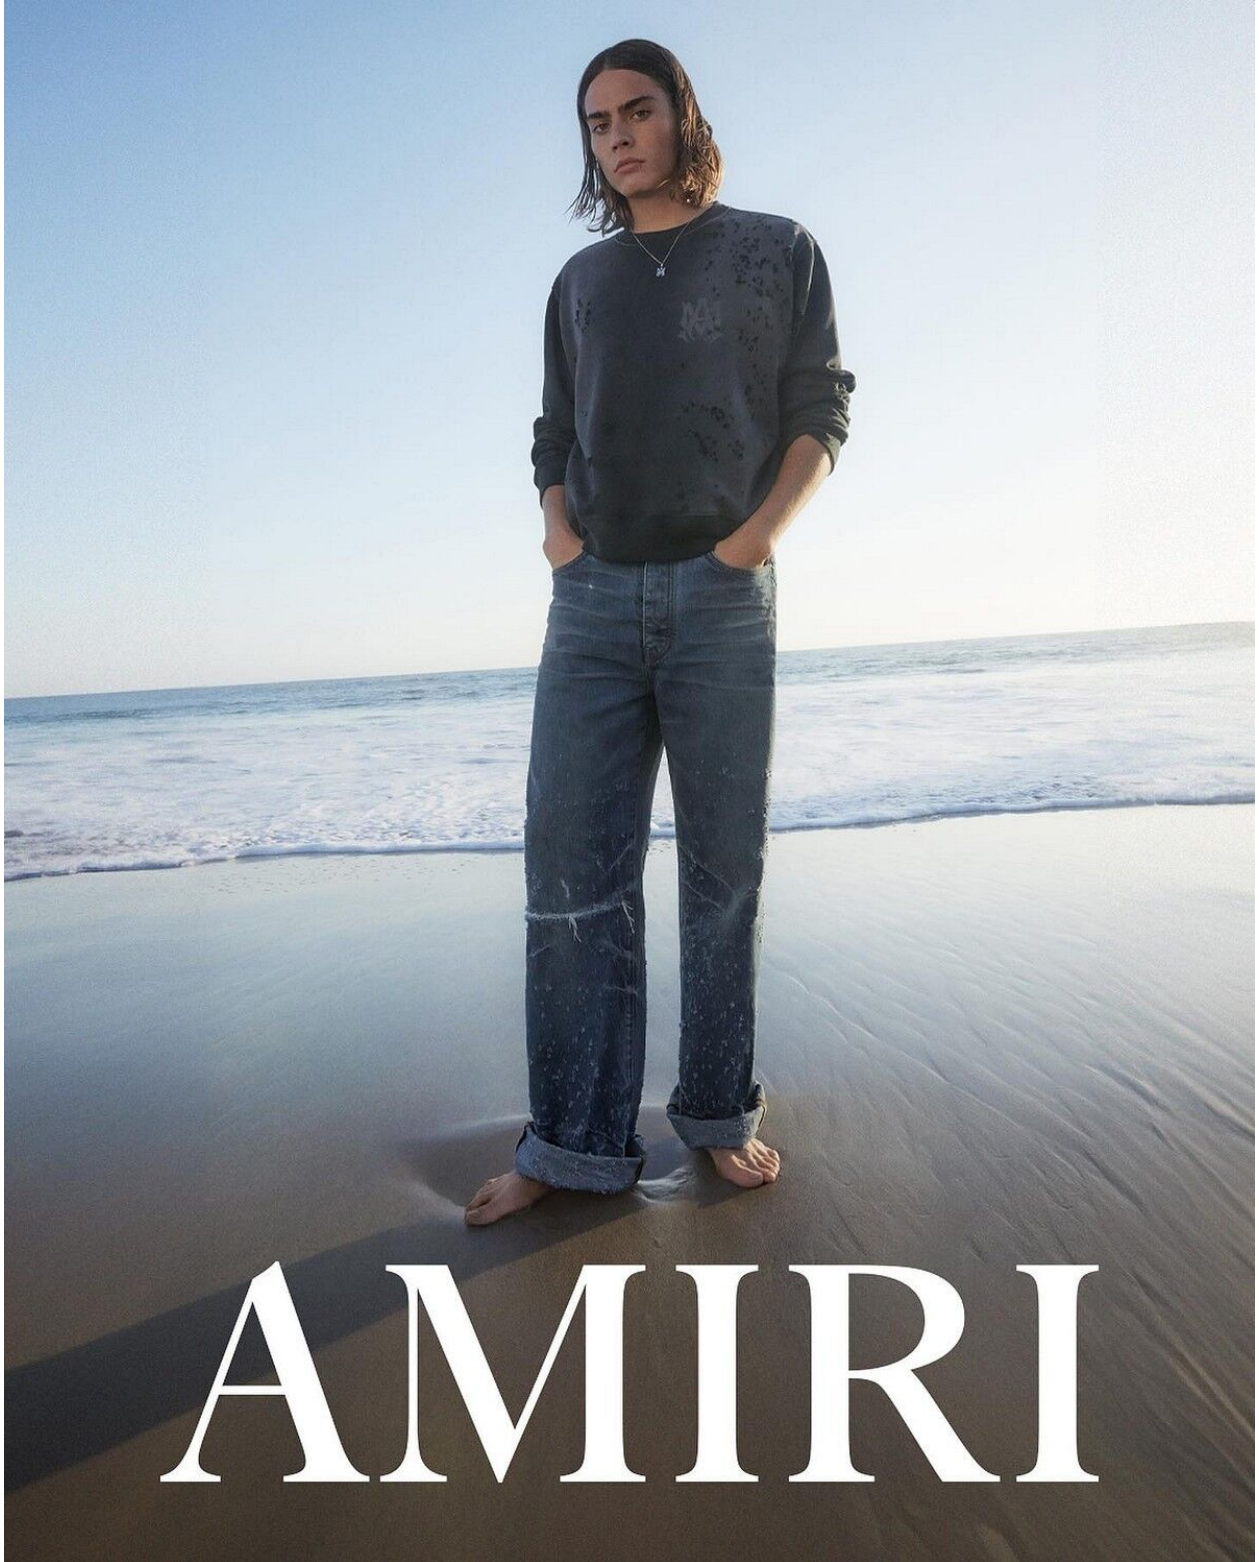

SAVA

height 6'1.5 · bust 36" · waist 28.5" · hips 36" · suit 48
shoes size 44 EU/13 US/10 UK · hair dark blonde · eyes blue-green

GESTREIFTER PULLOVER MIT LOGO

SAVA

height 6'1.5 · bust 36" · waist 28.5" · hips 36" · suit 48
shoes size 44 EU/13 US/10 UK · hair dark blonde · eyes blue-green